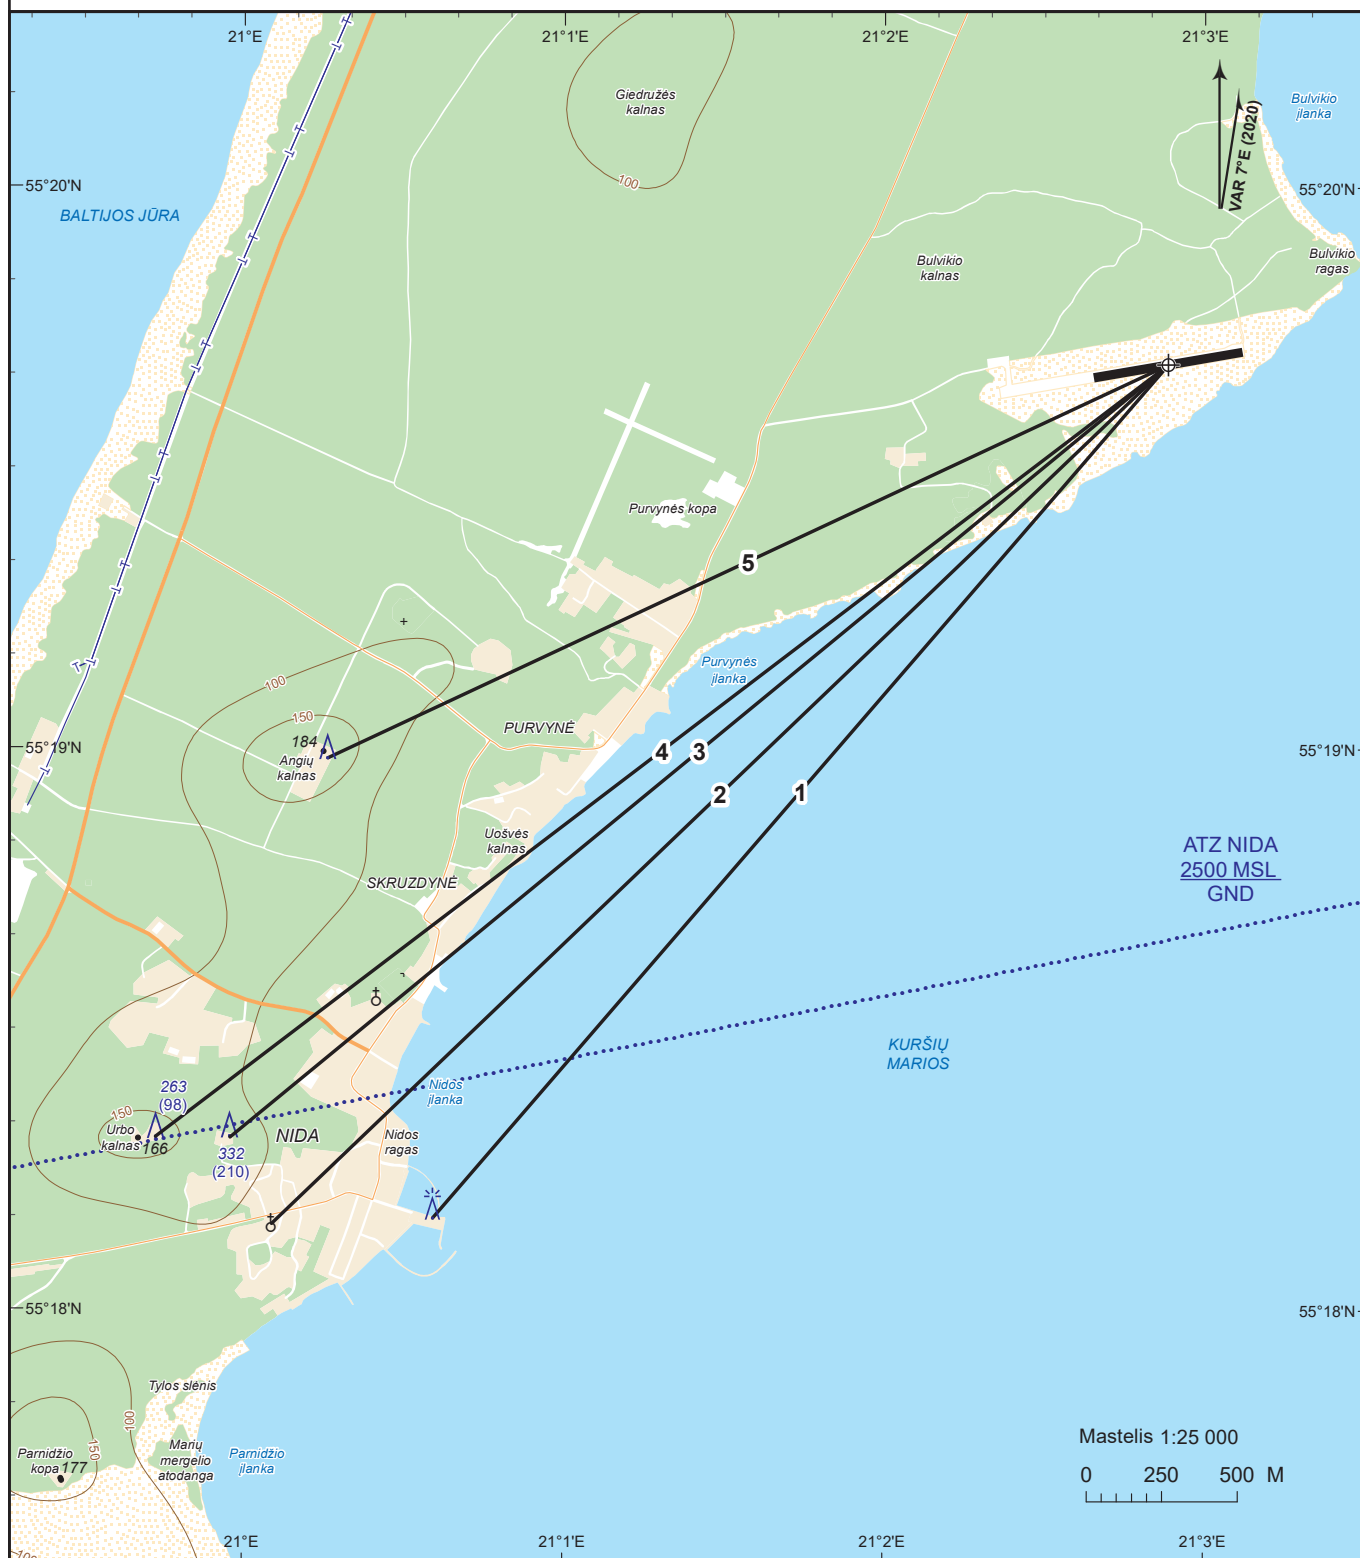

APSAUGOS ZONOS  
KLIŪČIŲ SCHEMA

## AD AUKŠTIS 9' (3M)

55° 19' 41" N  
021° 02' 53" E

BRG kryptis MAG; ELEV, HGT pėdomis; HGT nuo GND

NIDA RADIO 128.705  
FIS: PALANGA INFO 125.725EYNI  
NIDA  
LIETUVA

Nr.	Kliūties pav.	MAG kryptis	Nuotolis (M)	Ženklinimas
1.	Priplaukos bokštas	214°	3700	NĖRA
2.	Bažnyčia	219°	4100	NĖRA
3.	Telecentro bokštas	223°	4000	NĖRA
4.	Švyturys	226°	4200	NĖRA
5.	Lokatorius	238°	3100	NĖRA